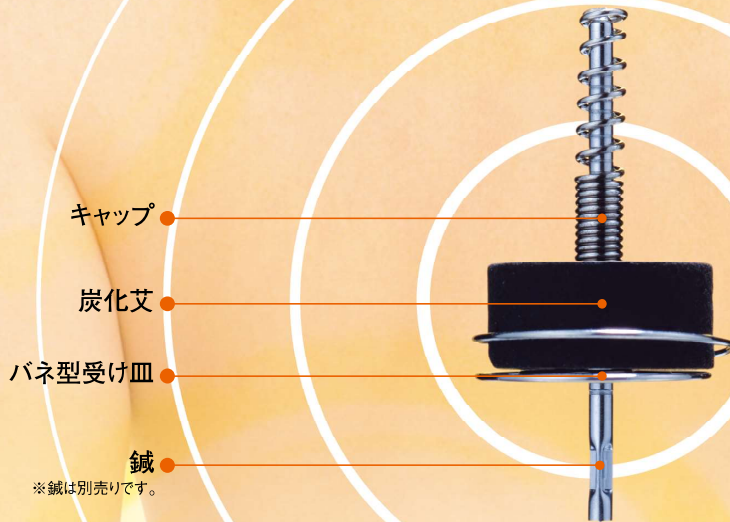

seirin luck kyu

灸頭鍼用

ラック灸

微煙・微臭の炭化艾使用(釜屋もぐさ製)

ラック灸で“あったかいい”。

ラック灸

【内容物】
バネ型受け皿:20個
炭化艾:20個

ラック灸 500

【内容物】 バネ型受け皿:32個、
炭化艾:500個、保存袋:1枚

*注 ラック灸(20個入)はバネ型受け皿と炭化艾がセットですが、ラック灸500は灸頭鍼治療を頻繁に行う先生にお勧めのためセットではありません。ご購入の際には、予め内容物をご確認ください。

安心・安全のセイリンがラック灸で
“あったかいい”を提供します。

- ◎バネ型受け皿が炭化艾の落下を防止します。
- ◎バネ型受け皿だから艾の輻射熱をさまたげません。
- ◎微煙・微臭の炭化艾で室内をクリーンに保てます。
- ◎長すぎない・短すぎない温度を保ちます。

3cm離れた面での
ヒーティング
パターン
(社内測定値)